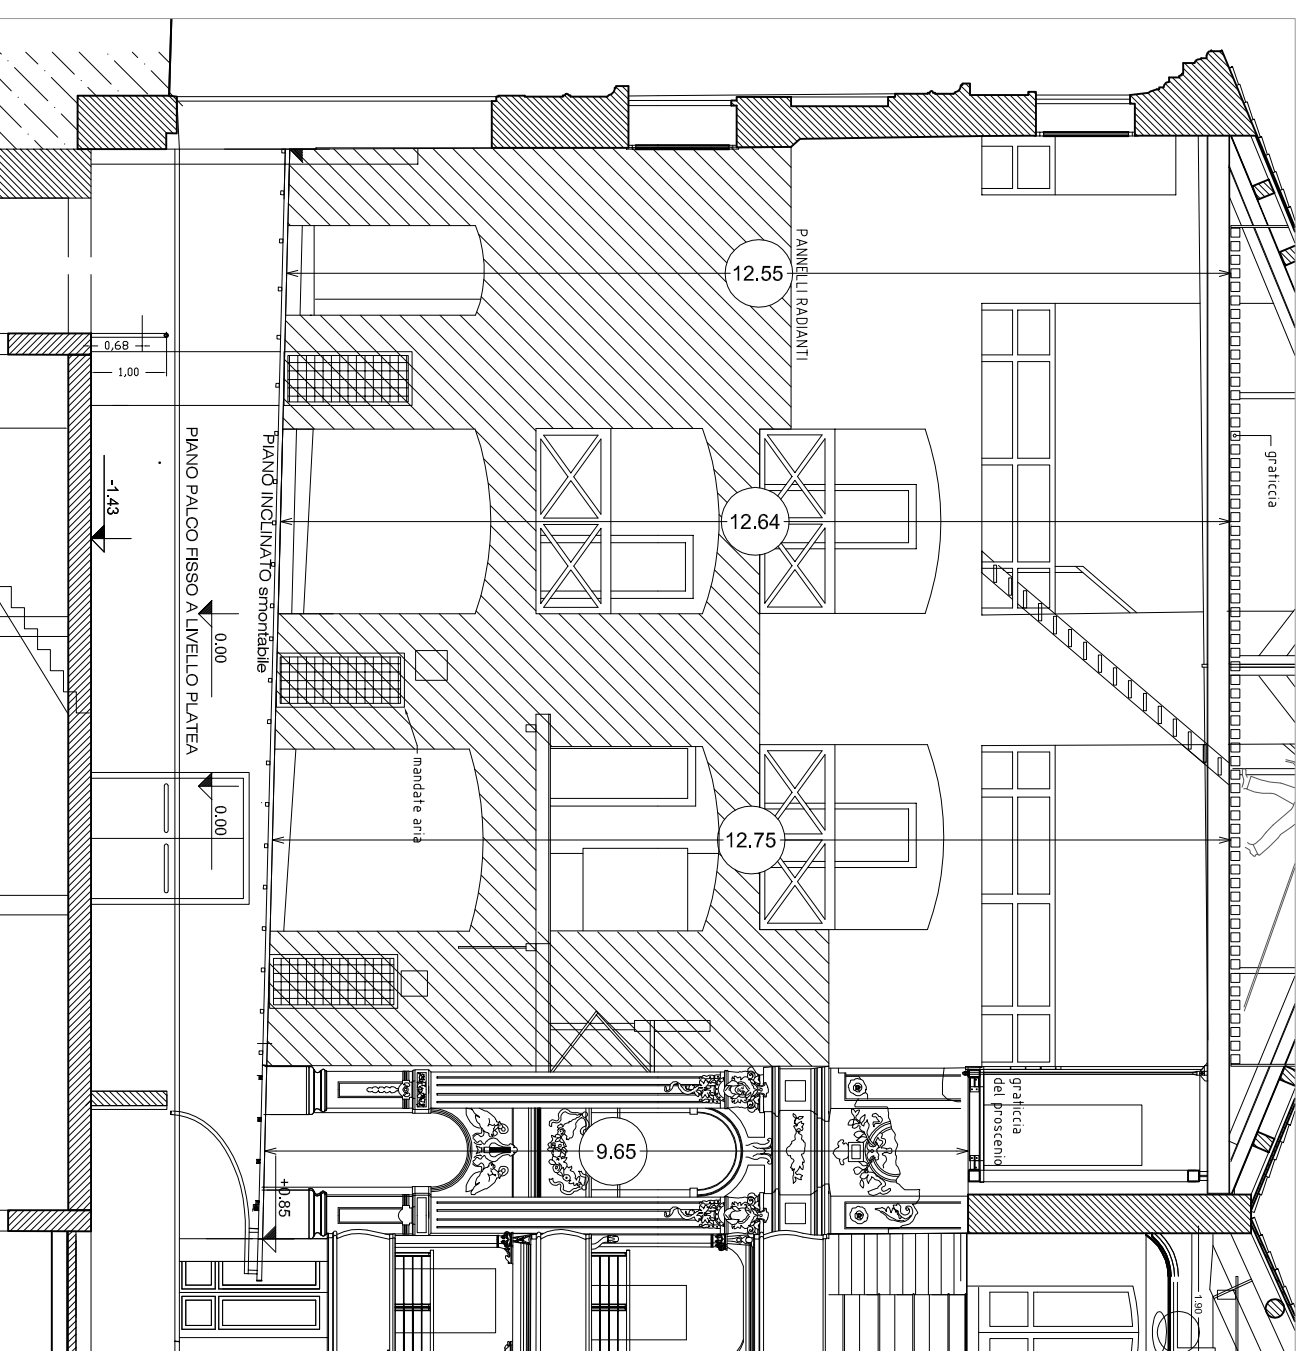

TEATRO CIVICO DI SCHIO

settembre 2015

SCALA GRAFICA

MISURE PALCOSCENICO - pianta e sezione