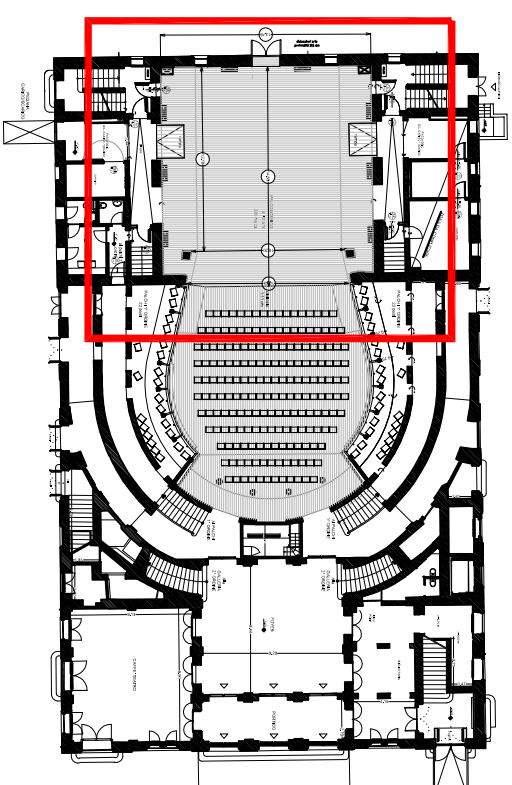

TEATRO CIVICO DI SCHIO

settembre 2015

SCALA GRAFICA

MISURE PALCOSCENICO - pianta e sezione